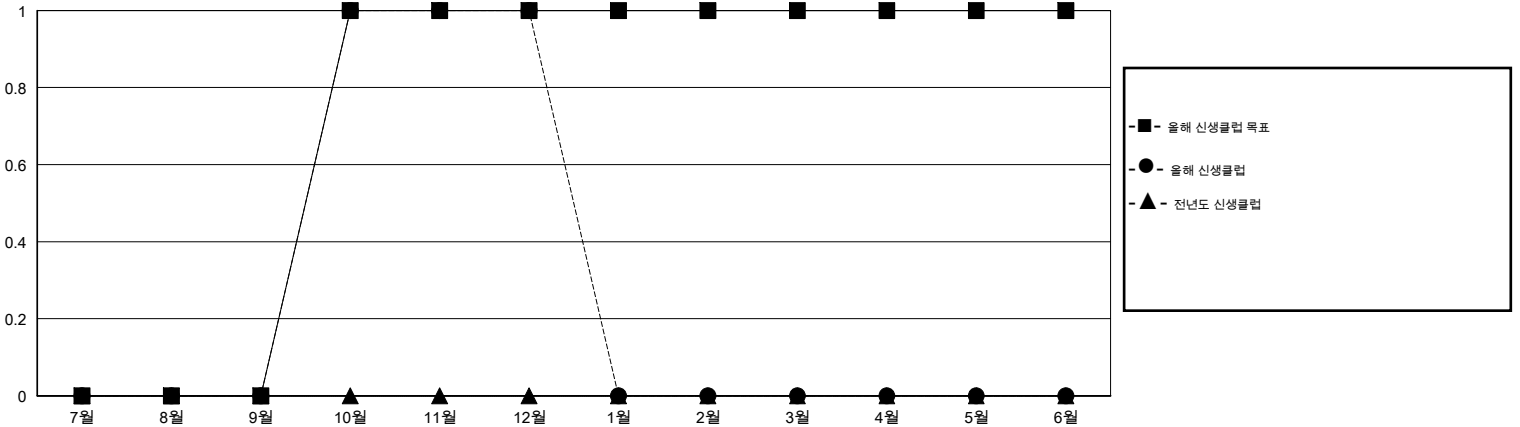

MONTHLY MEMBERSHIP PROGRESS REPORT

District 355 E

Results as of: 12/31/2014

GMT: JUNG YUL CHOI

장소 REPUBLIC OF KOREA

현장지역 GMT 5

클럽					회원 1인당				
결과- 2014-2015					결과- 2014-2015				
사분기	신생클럽 목표	신생클럽	해산된 클럽	순 증강/감소	사분기	신입회원 목표	추가된 차터 및 신입 회원	퇴회 회원	순 증강/감소
7월/8월/9월	0	0	0	0	7월/8월/9월	-30	109	52	57
10월/11월/12월	1	1	0	1	10월/11월/12월	45	79	54	25
1월/2월/3월	0	0	0	0	1월/2월/3월	10	0	0	0
4월/5월/6월	0	0	0	0	4월/5월/6월	10	0	0	0

목표 및 누적 신생클럽 수

목표 및 누적 회원수

해산된 클럽: 0	1명 이상의 신입회원을 등록한 41 CLUBS OF 57	성별 분포
		남성 1,609 (77.13%)
		여성 477 (22.87%)
퇴회회원	여기에 클릭하여 현황보고 내용 검토	가족단위 회원 0
작고 5		세대주 0
클럽해산 0		비 세대주 0
기타 101		
합계 106		