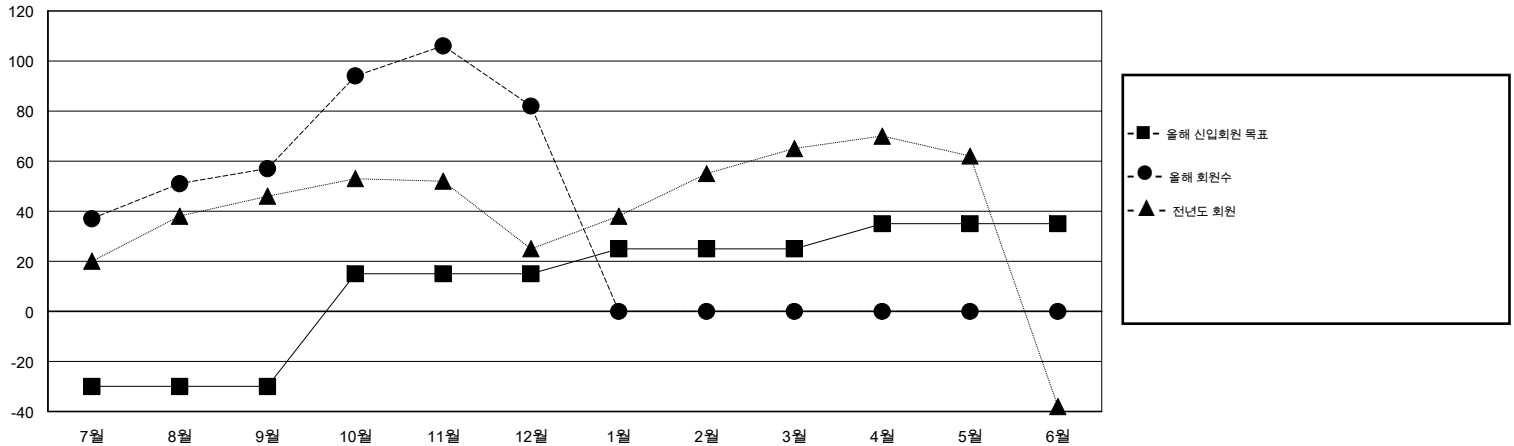

MONTHLY MEMBERSHIP PROGRESS REPORT

District 355 E

Results as of: 12/31/2014

GMT: JUNG YUL CHOI

장소 REPUBLIC OF KOREA

현장지역 GMT 5

클럽					회원 1인당				
결과- 2014-2015					결과- 2014-2015				
사분기	신생클럽 목표	신생클럽	해산된 클럽	순 증강/감소	사분기	신입회원 목표	추가된 차터 및 신입 회원	퇴회 회원	순 증강/감소
7월/8월/9월	0	0	0	0	7월/8월/9월	-30	109	52	57
10월/11월/12월	1	1	0	1	10월/11월/12월	45	79	54	25
1월/2월/3월	0	0	0	0	1월/2월/3월	10	0	0	0
4월/5월/6월	0	0	0	0	4월/5월/6월	10	0	0	0

목표 및 누적 신생클럽 수

목표 및 누적 회원수

해산된 클럽: 0	1명 이상의 신입회원을 등록한 41 CLUBS OF 57	성별 분포
		남성 1,609 (77.13%)
		여성 477 (22.87%)
퇴회회원	여기에 클릭하여 현황보고 내용 검토	가족단위 회원 0
작고 5		세대주 0
클럽해산 0		비 세대주 0
기타 101		
합계 106		